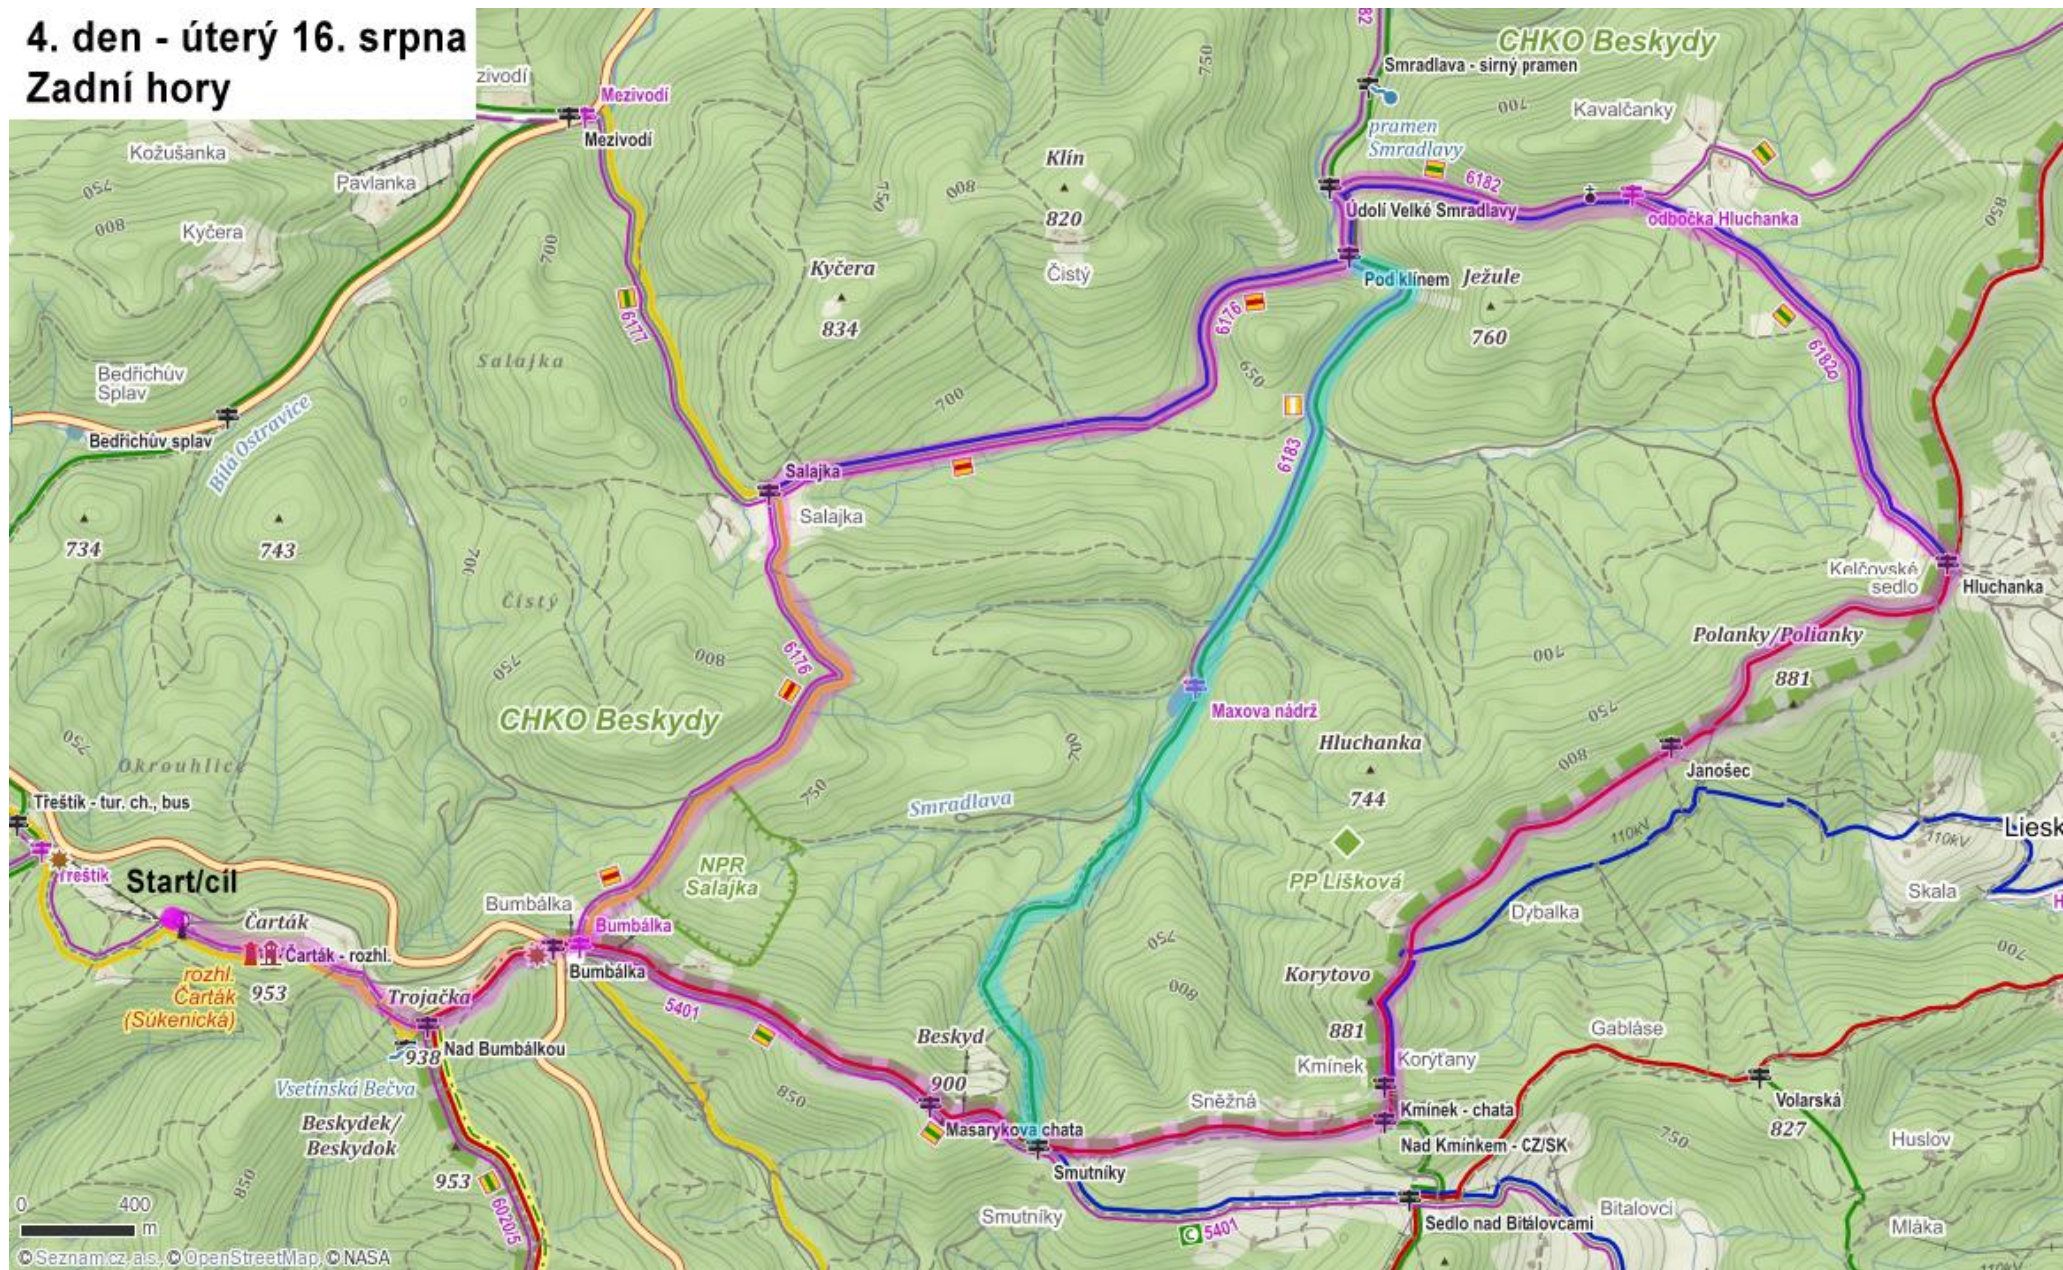

1. den - sobota 13. srpna Ondřejník

FRÝDLANT NAD OSTRAVICÍ

1. den - sobota 13. srpna

Plán města - Frýdlant nad Ostravicí

MAPY.CZ

2. den - neděle 14. srpna Vsetínské vrchy

2. den - neděle 14. srpna Plán - Velké Karlovice

3. den - pondělí - 15. srpna Čertův mlýn, Martiňák

4. den - úterý 16. srpna Zadní hory

5. den - středa 17. srpna
Lysá hora

6. den - čtvrtěk 18. srpna Javorníky - východ

7. den - pátek 19. srpna Javorníky - západ

8. den - 20. srpna Plán města - Štamberk

8. den - sobota 20. srpna Plán obce - Starý Jičín