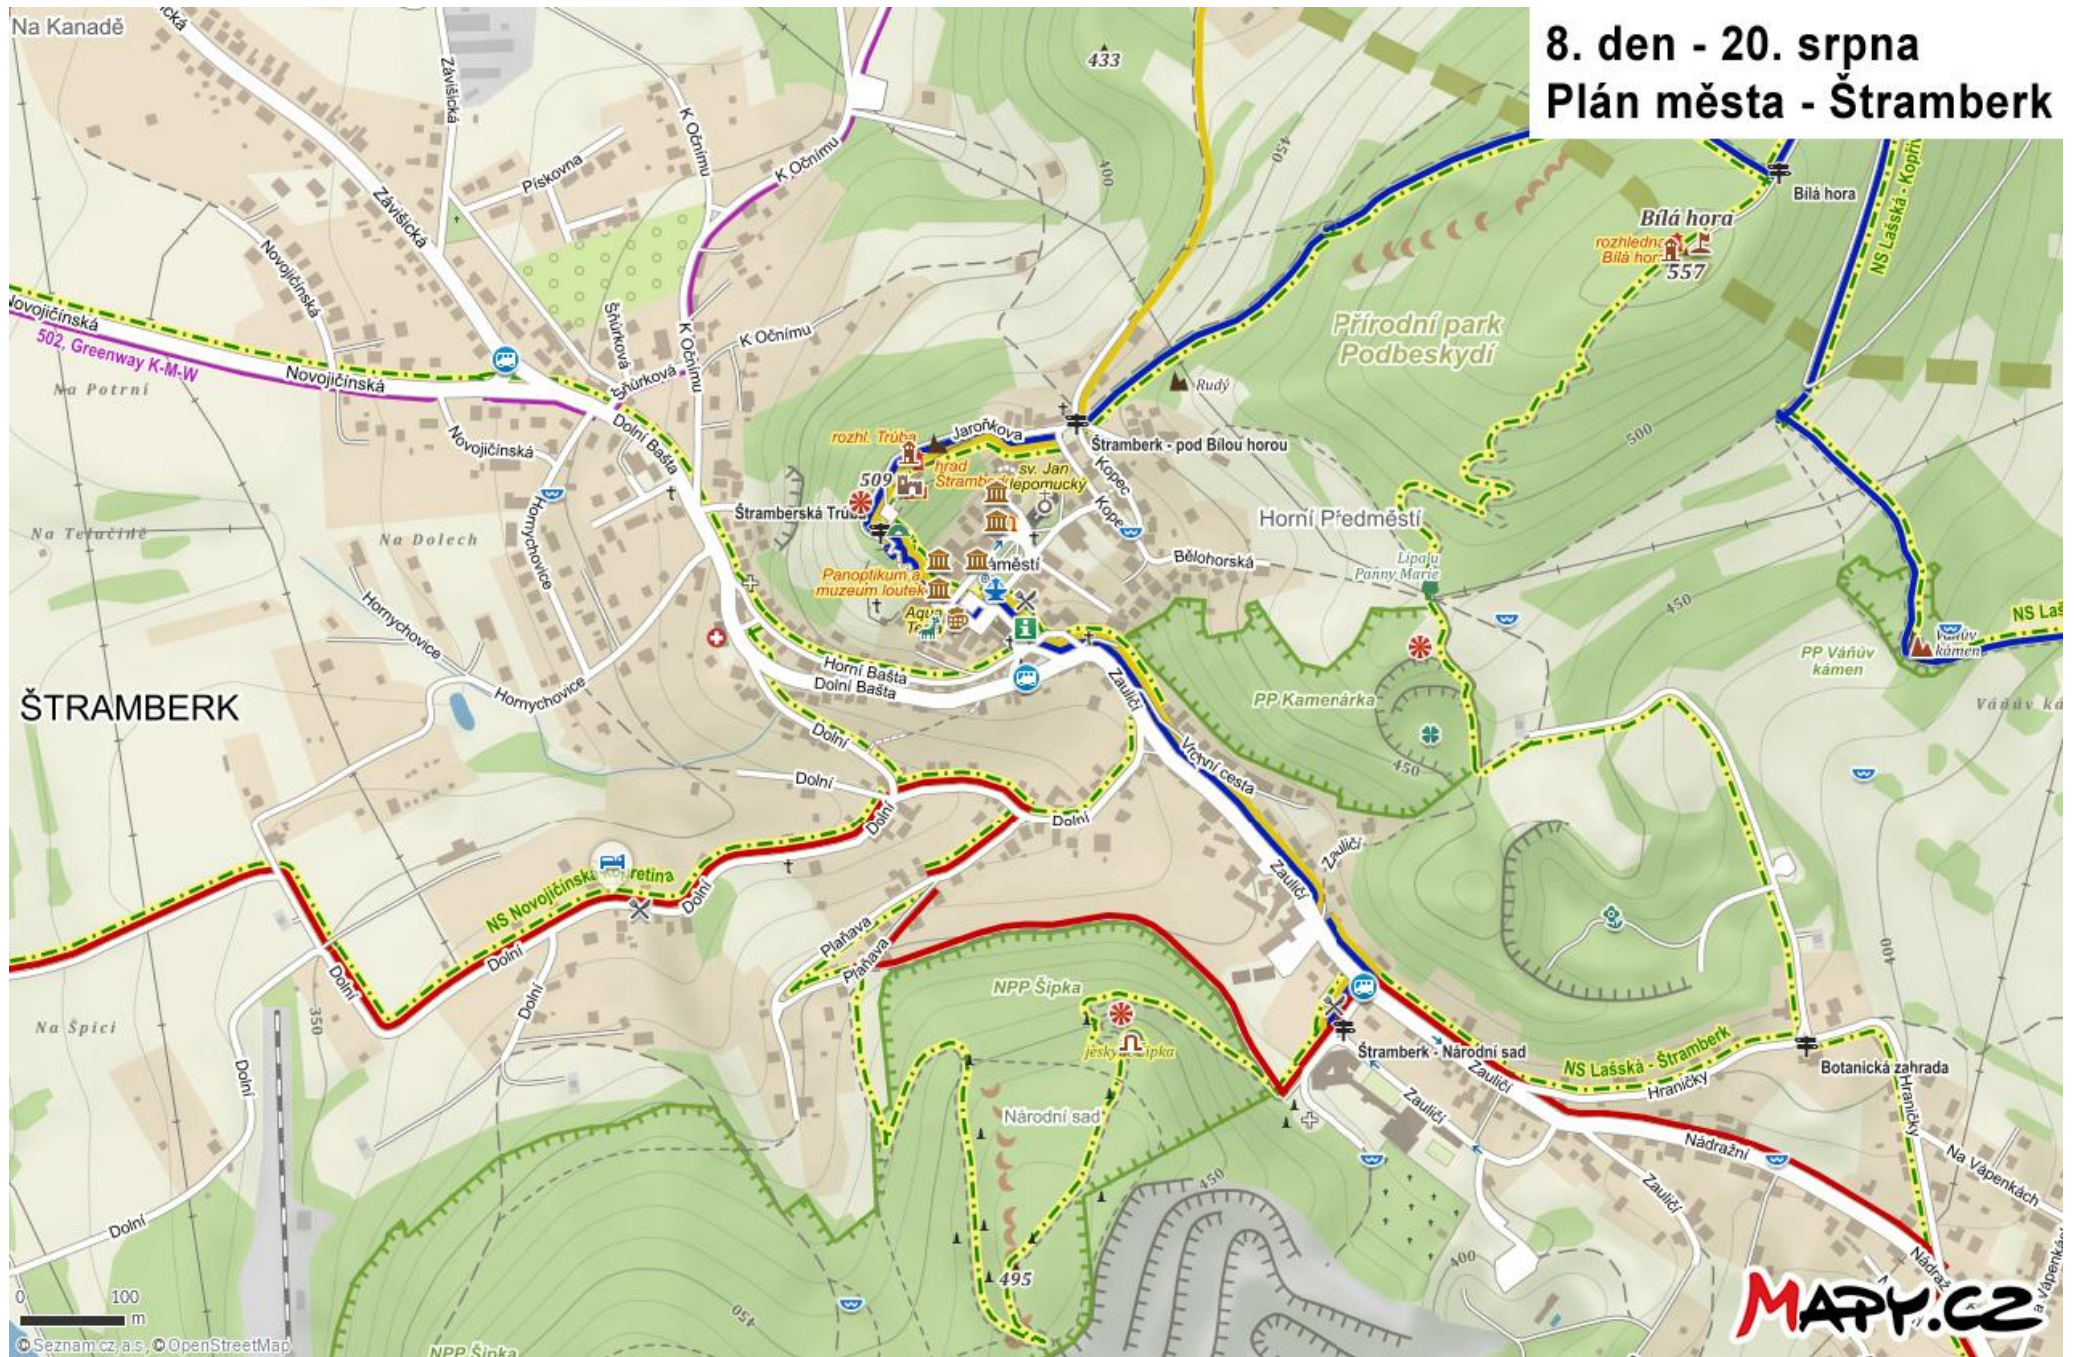

1. den - sobota 13. srpna Ondřejník

FRÝDLANT NAD OSTRAVICÍ

1. den - sobota 13. srpna

Plán města - Frýdlant nad Ostravicí

MAPY.CZ

2. den - neděle 14. srpna Vsetínské vrchy

2. den - neděle 14. srpna Plán - Velké Karlovice

3. den - pondělí - 15. srpna Čertův mlýn, Martiňák

4. den - úterý 16. srpna Zadní hory

5. den - středa 17. srpna
Lysá hora

6. den - čtvrtěk 18. srpna Javorníky - východ

7. den - pátek 19. srpna Javorníky - západ

8. den - 20. srpna Plán města - Štamberk

8. den - sobota 20. srpna Plán obce - Starý Jičín