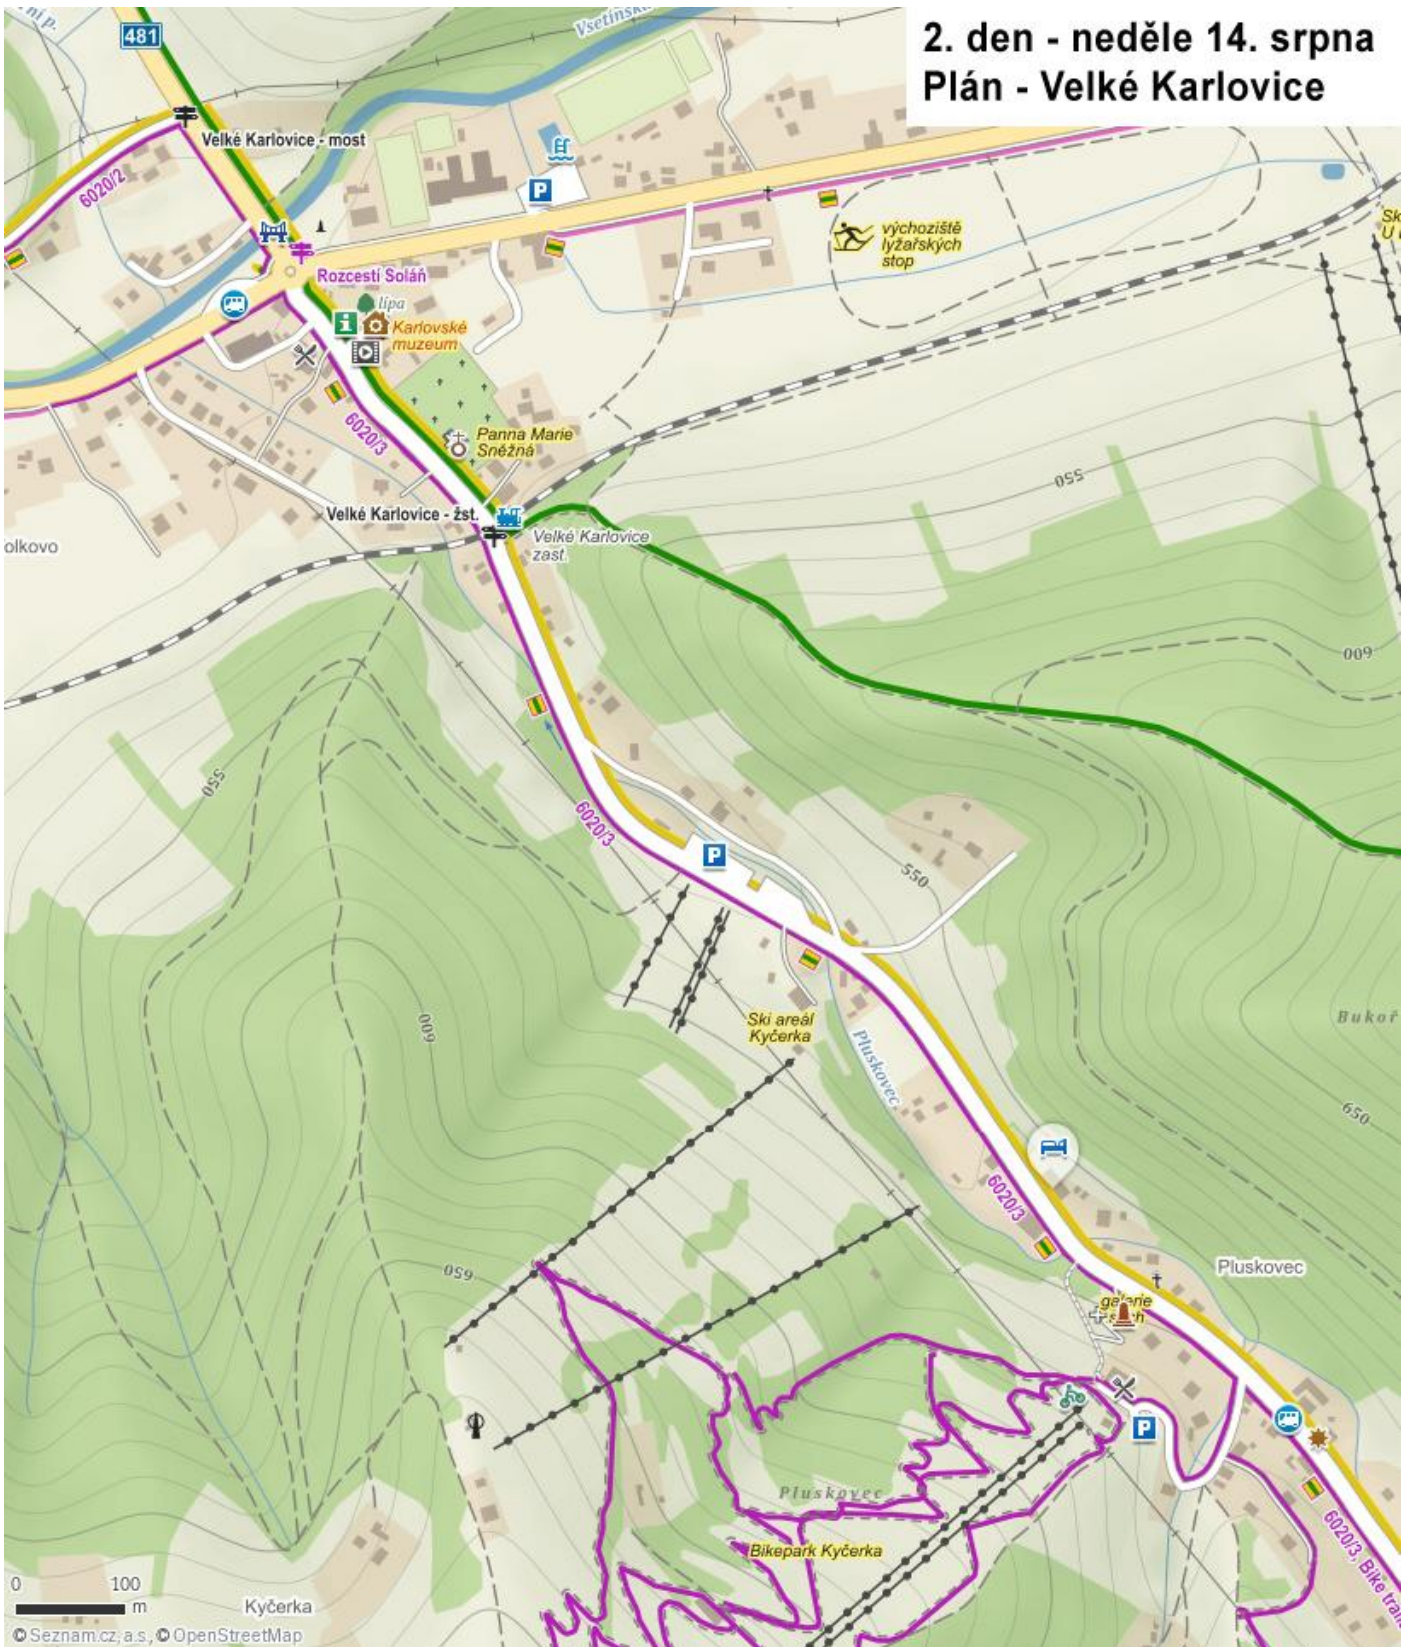

1. den - sobota 13. srpna Ondřejník

FRÝDLANT NAD OSTRAVICÍ

1. den - sobota 13. srpna

Plán města - Frýdlant nad Ostravicí

MAPY.CZ

2. den - neděle 14. srpna Vsetínské vrchy

2. den - neděle 14. srpna Plán - Velké Karlovice

3. den - pondělí - 15. srpna Čertův mlýn, Martiňák

4. den - úterý 16. srpna Zadní hory

5. den - středa 17. srpna
Lysá hora

6. den - čtvrtěk 18. srpna Javorníky - východ

7. den - pátek 19. srpna Javorníky - západ

8. den - 20. srpna Plán města - Štamberk

8. den - sobota 20. srpna Plán obce - Starý Jičín