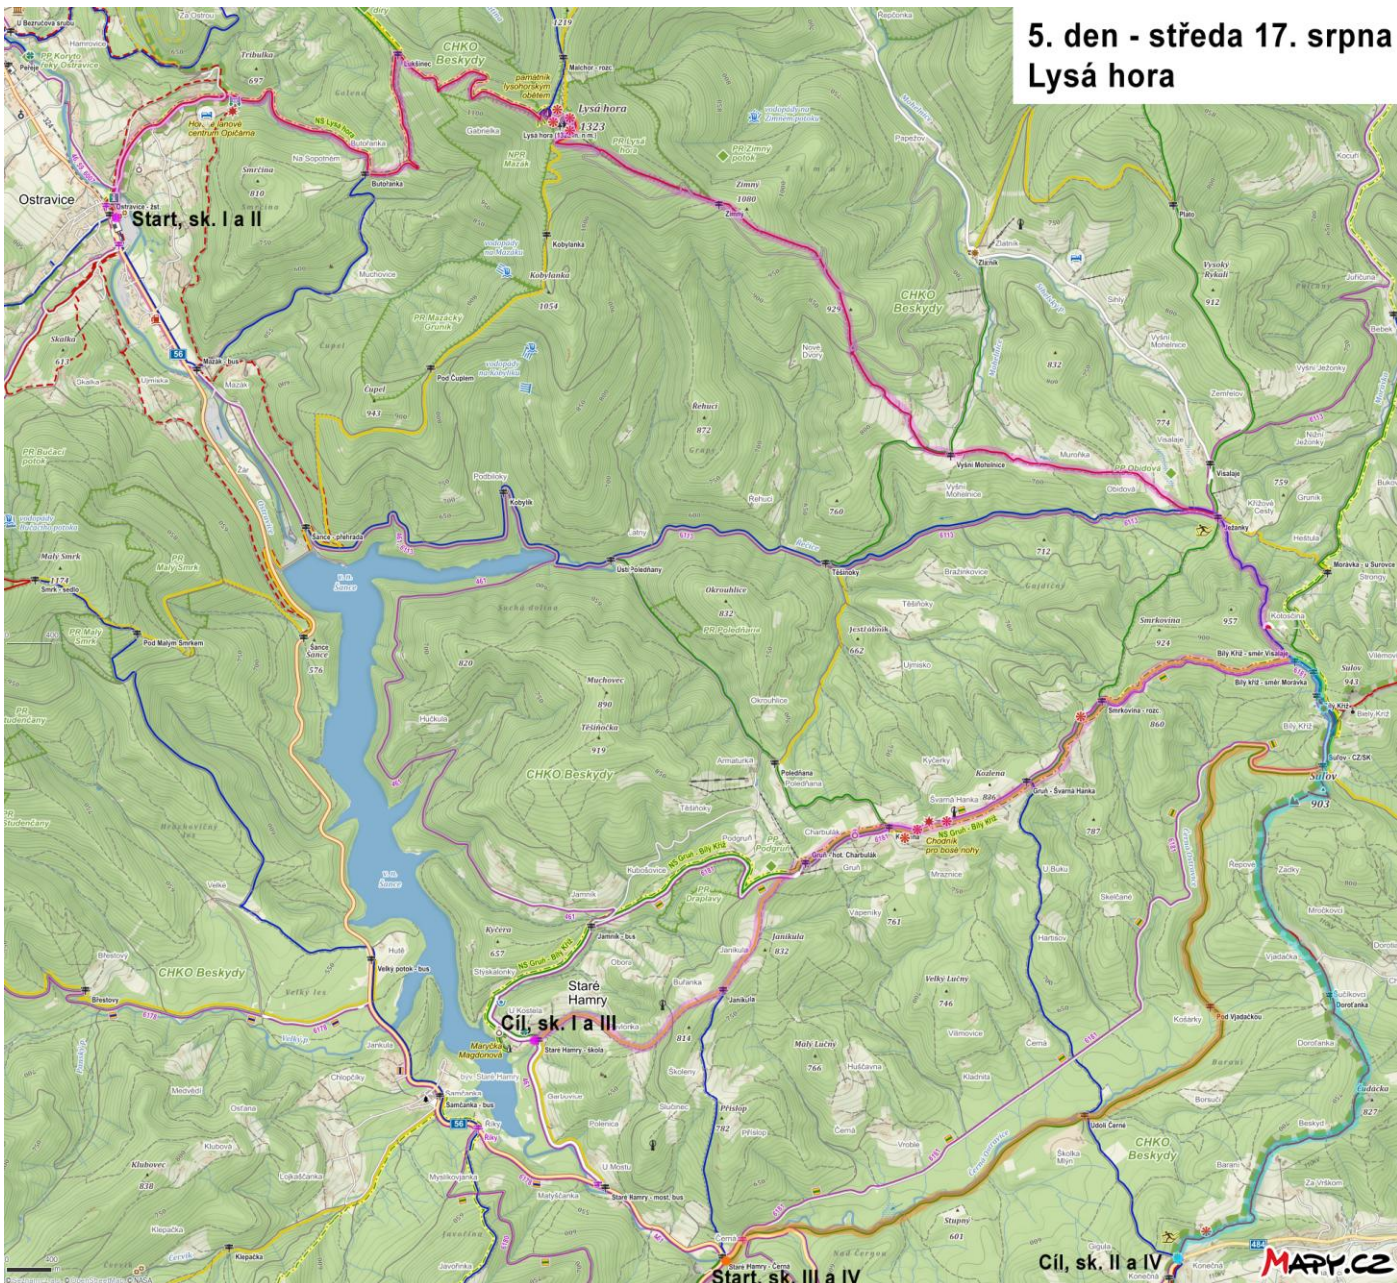

1. den - sobota 13. srpna Ondřejník

FRÝDLANT NAD OSTRAVICÍ

1. den - sobota 13. srpna

Plán města - Frýdlant nad Ostravicí

MAPY.CZ

2. den - neděle 14. srpna Vsetínské vrchy

2. den - neděle 14. srpna Plán - Velké Karlovice

3. den - pondělí - 15. srpna Čertův mlýn, Martiňák

4. den - úterý 16. srpna Zadní hory

5. den - středa 17. srpna
Lysá hora

6. den - čtvrtěk 18. srpna Javorníky - východ

7. den - pátek 19. srpna Javorníky - západ

8. den - 20. srpna Plán města - Štamberk

8. den - sobota 20. srpna Plán obce - Starý Jičín