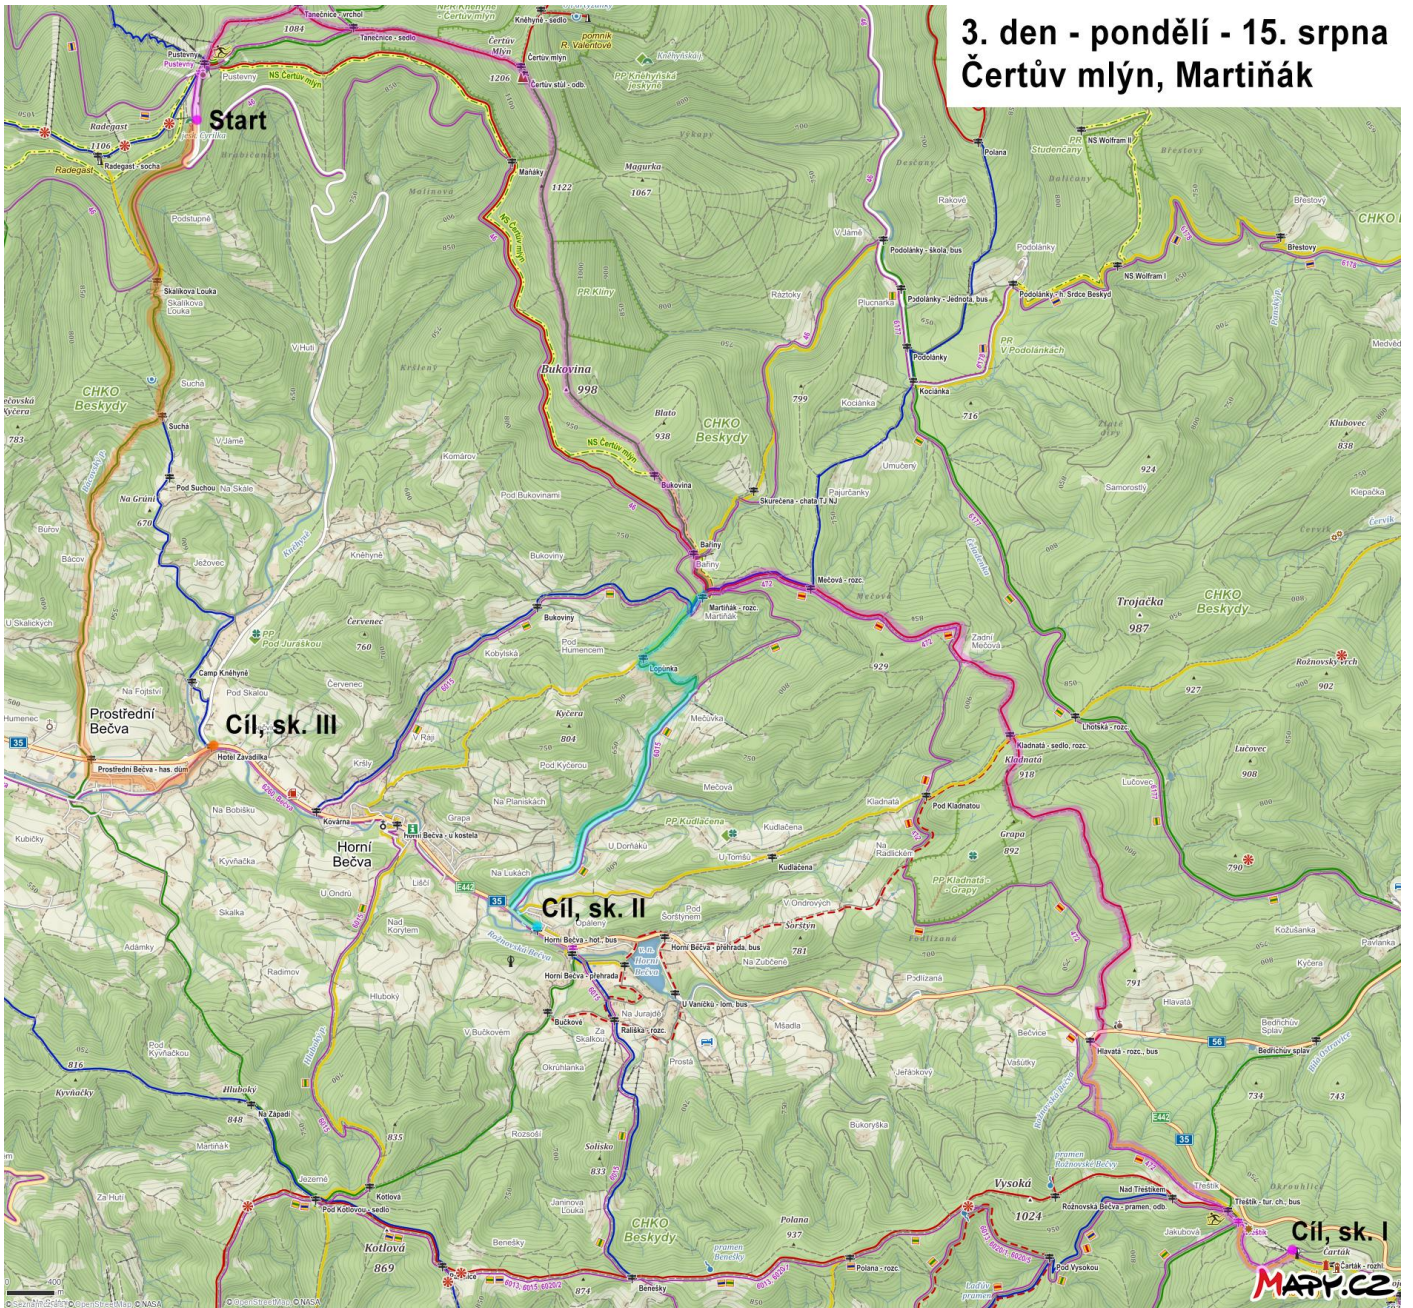

1. den - sobota 13. srpna Ondřejník

FRÝDLANT NAD OSTRAVICÍ

1. den - sobota 13. srpna

Plán města - Frýdlant nad Ostravicí

MAPY.CZ

2. den - neděle 14. srpna Vsetínské vrchy

2. den - neděle 14. srpna Plán - Velké Karlovice

3. den - pondělí - 15. srpna Čertův mlýn, Martiňák

4. den - úterý 16. srpna Zadní hory

5. den - středa 17. srpna
Lysá hora

6. den - čtvrtěk 18. srpna Javorníky - východ

7. den - pátek 19. srpna Javorníky - západ

8. den - 20. srpna Plán města - Štamberk

8. den - sobota 20. srpna Plán obce - Starý Jičín