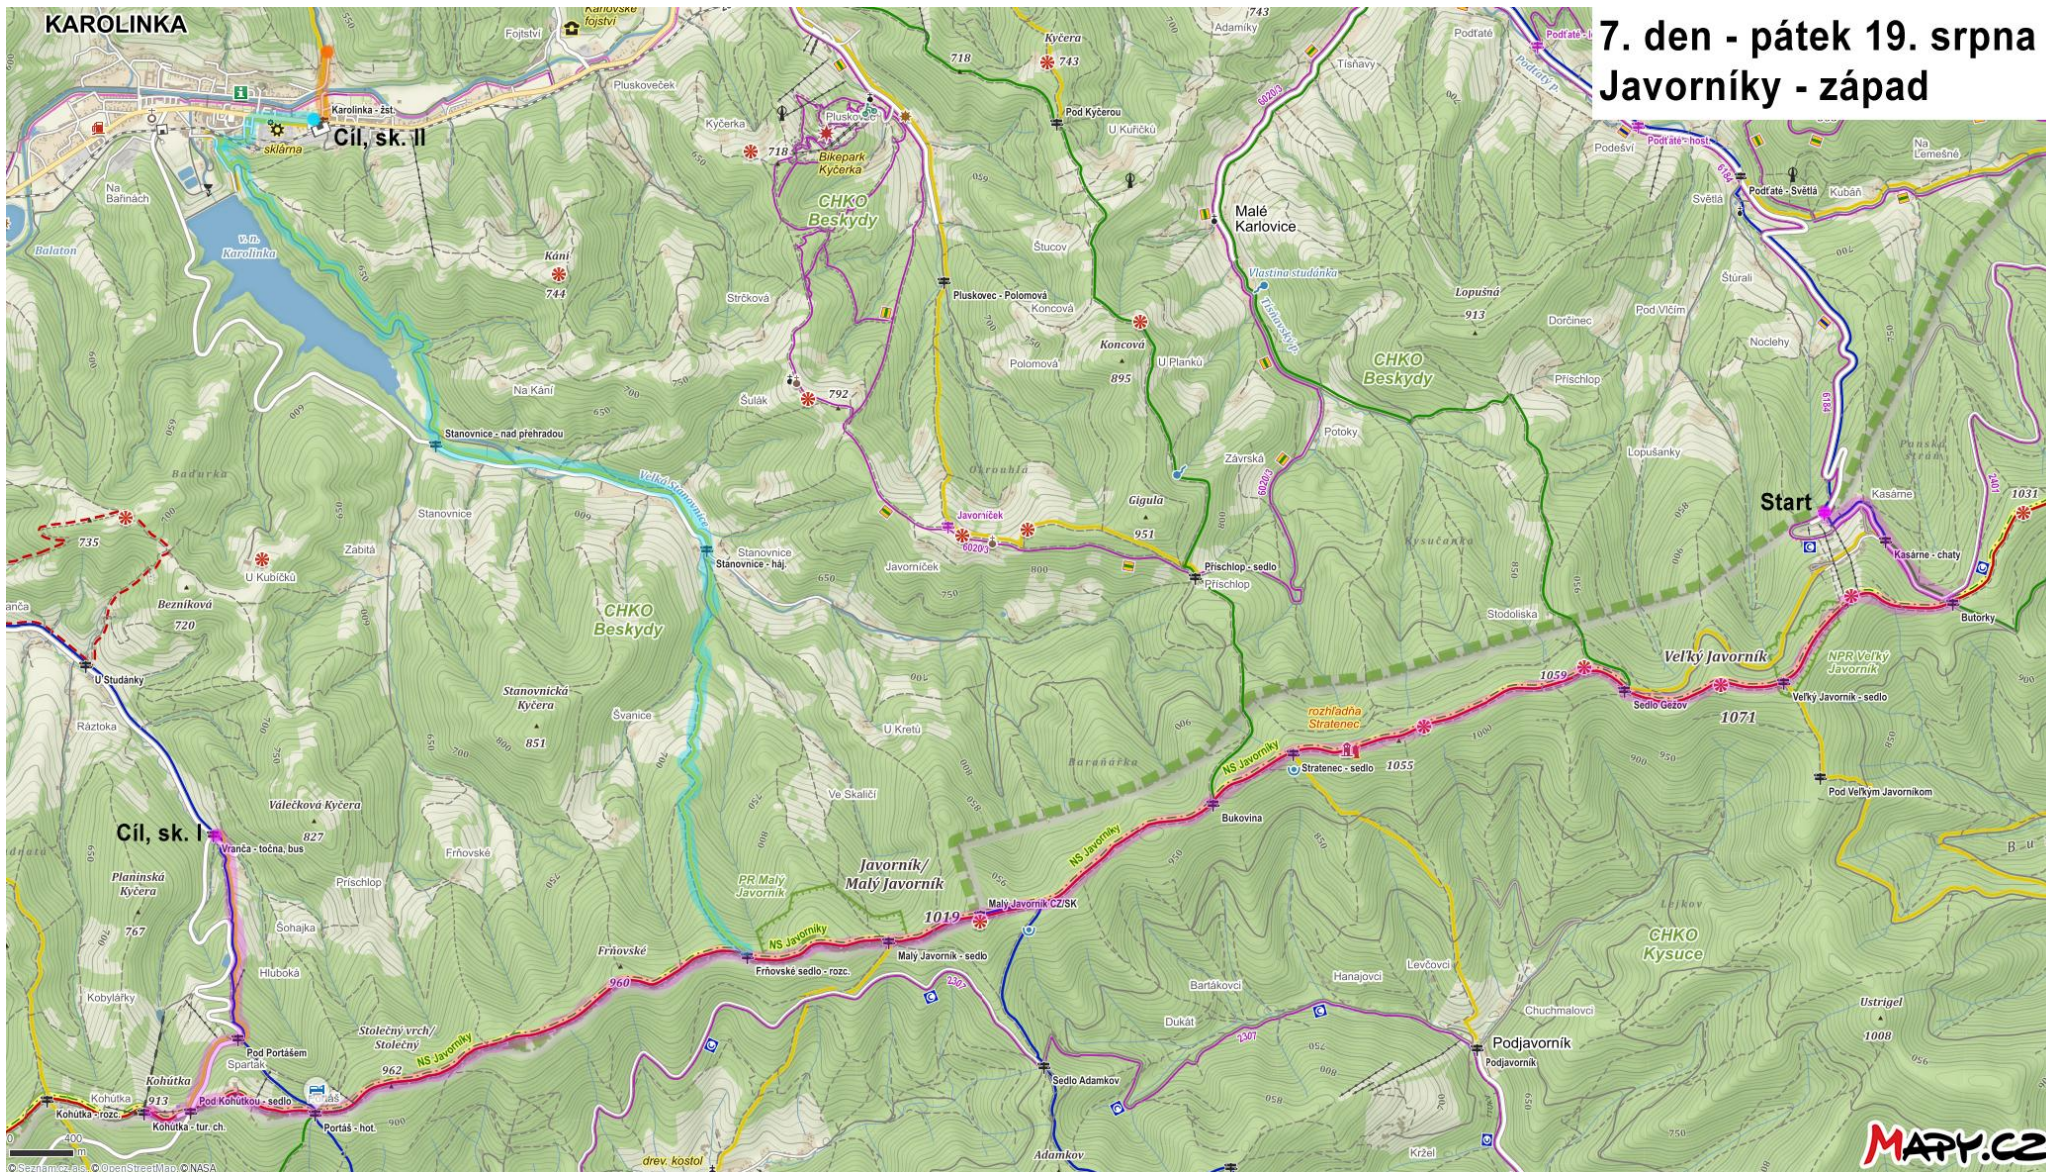

1. den - sobota 13. srpna Ondřejník

FRÝDLANT NAD OSTRAVICÍ

1. den - sobota 13. srpna

Plán města - Frýdlant nad Ostravicí

MAPY.CZ

2. den - neděle 14. srpna Vsetínské vrchy

2. den - neděle 14. srpna Plán - Velké Karlovice

3. den - pondělí - 15. srpna Čertův mlýn, Martiňák

4. den - úterý 16. srpna Zadní hory

5. den - středa 17. srpna
Lysá hora

6. den - čtvrtěk 18. srpna Javorníky - východ

7. den - pátek 19. srpna Javorníky - západ

8. den - 20. srpna Plán města - Štamberk

8. den - sobota 20. srpna Plán obce - Starý Jičín