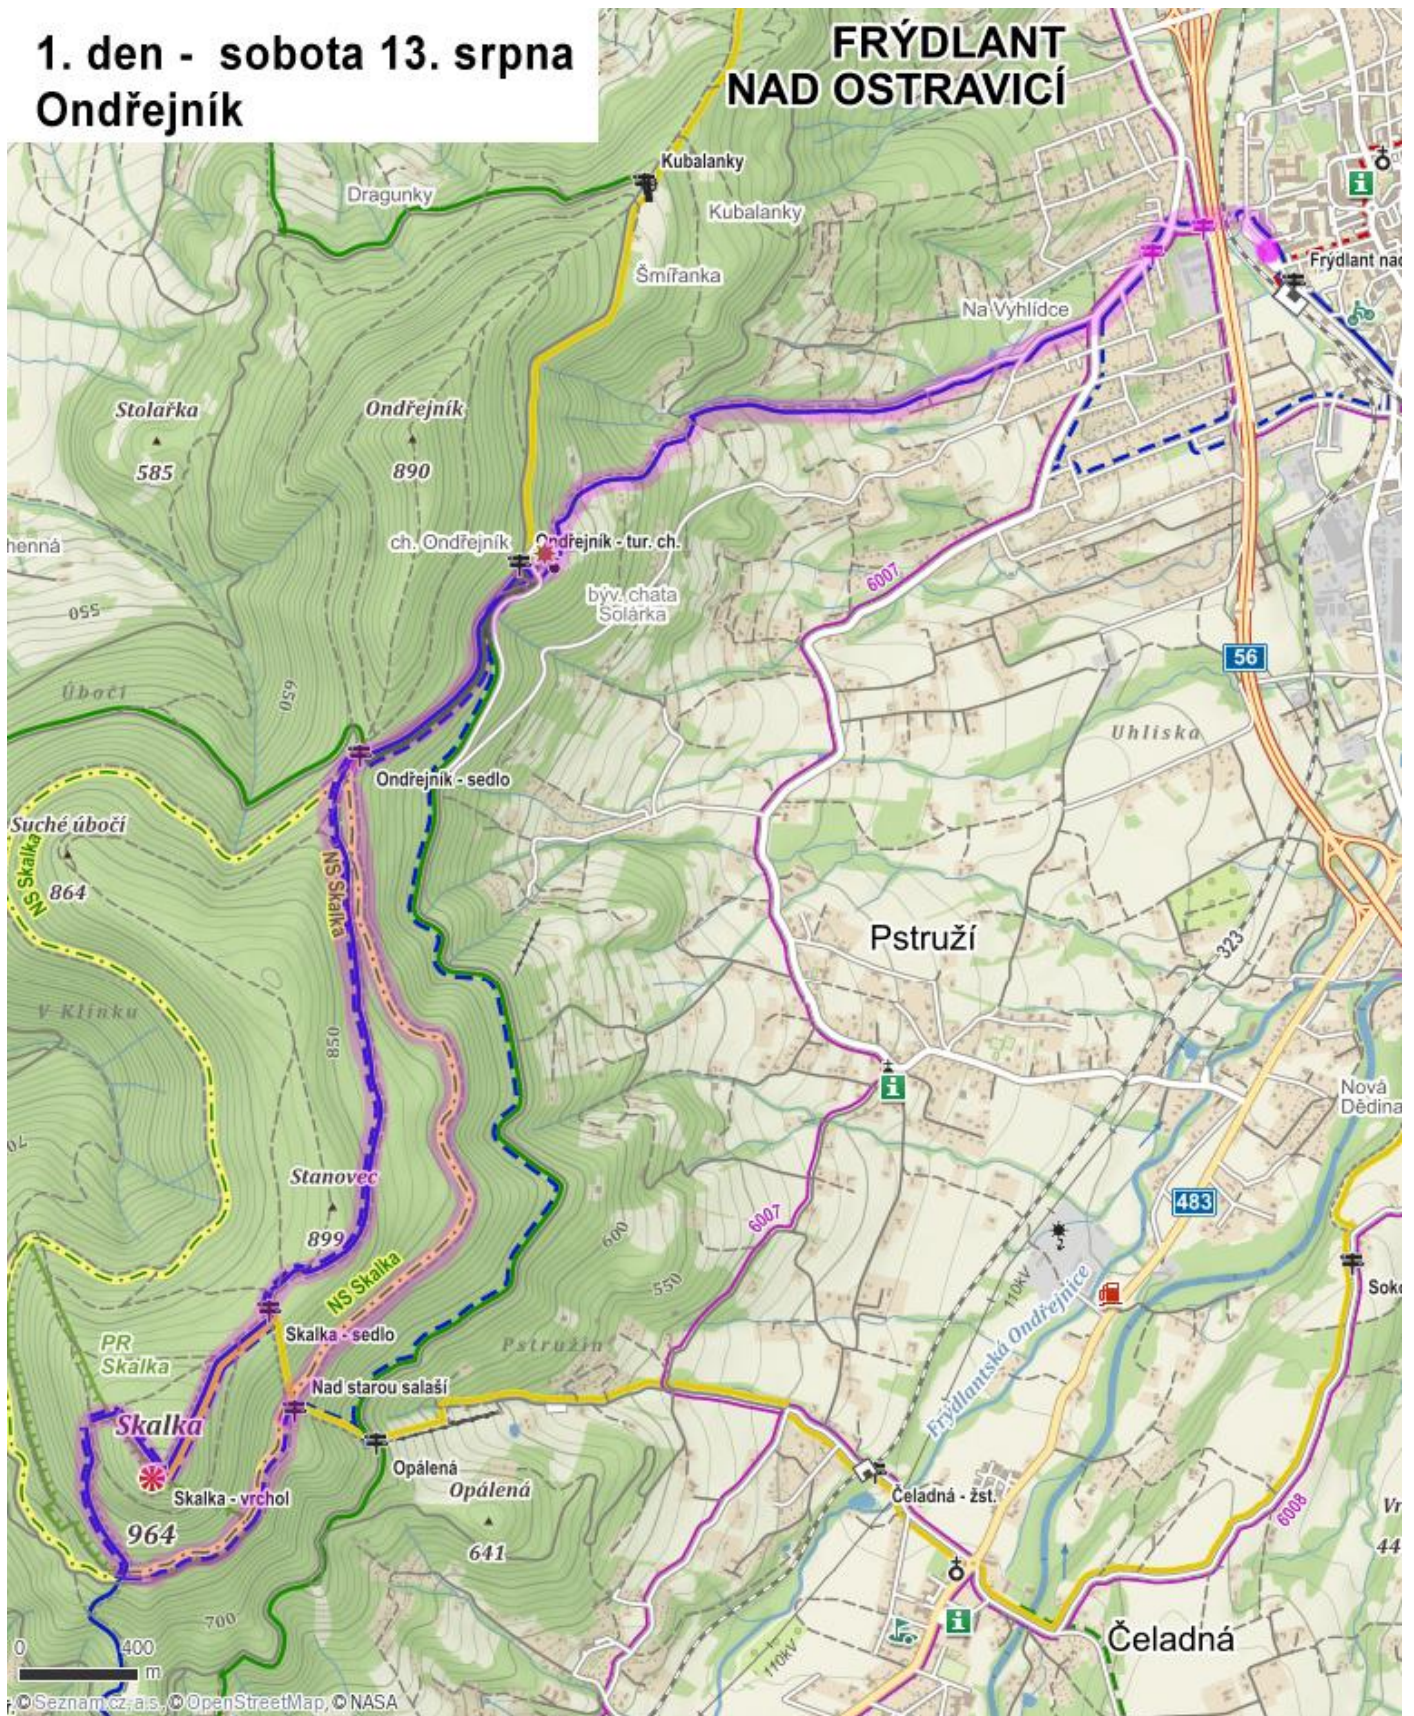

1. den - sobota 13. srpna Ondřejník

FRÝDLANT NAD OSTRAVICÍ

1. den - sobota 13. srpna

Plán města - Frýdlant nad Ostravicí

MAPY.CZ

2. den - neděle 14. srpna Vsetínské vrchy

2. den - neděle 14. srpna Plán - Velké Karlovice

3. den - pondělí - 15. srpna Čertův mlýn, Martiňák

4. den - úterý 16. srpna Zadní hory

5. den - středa 17. srpna
Lysá hora

6. den - čtvrtěk 18. srpna Javorníky - východ

7. den - pátek 19. srpna Javorníky - západ

8. den - 20. srpna Plán města - Štamberk

8. den - sobota 20. srpna Plán obce - Starý Jičín