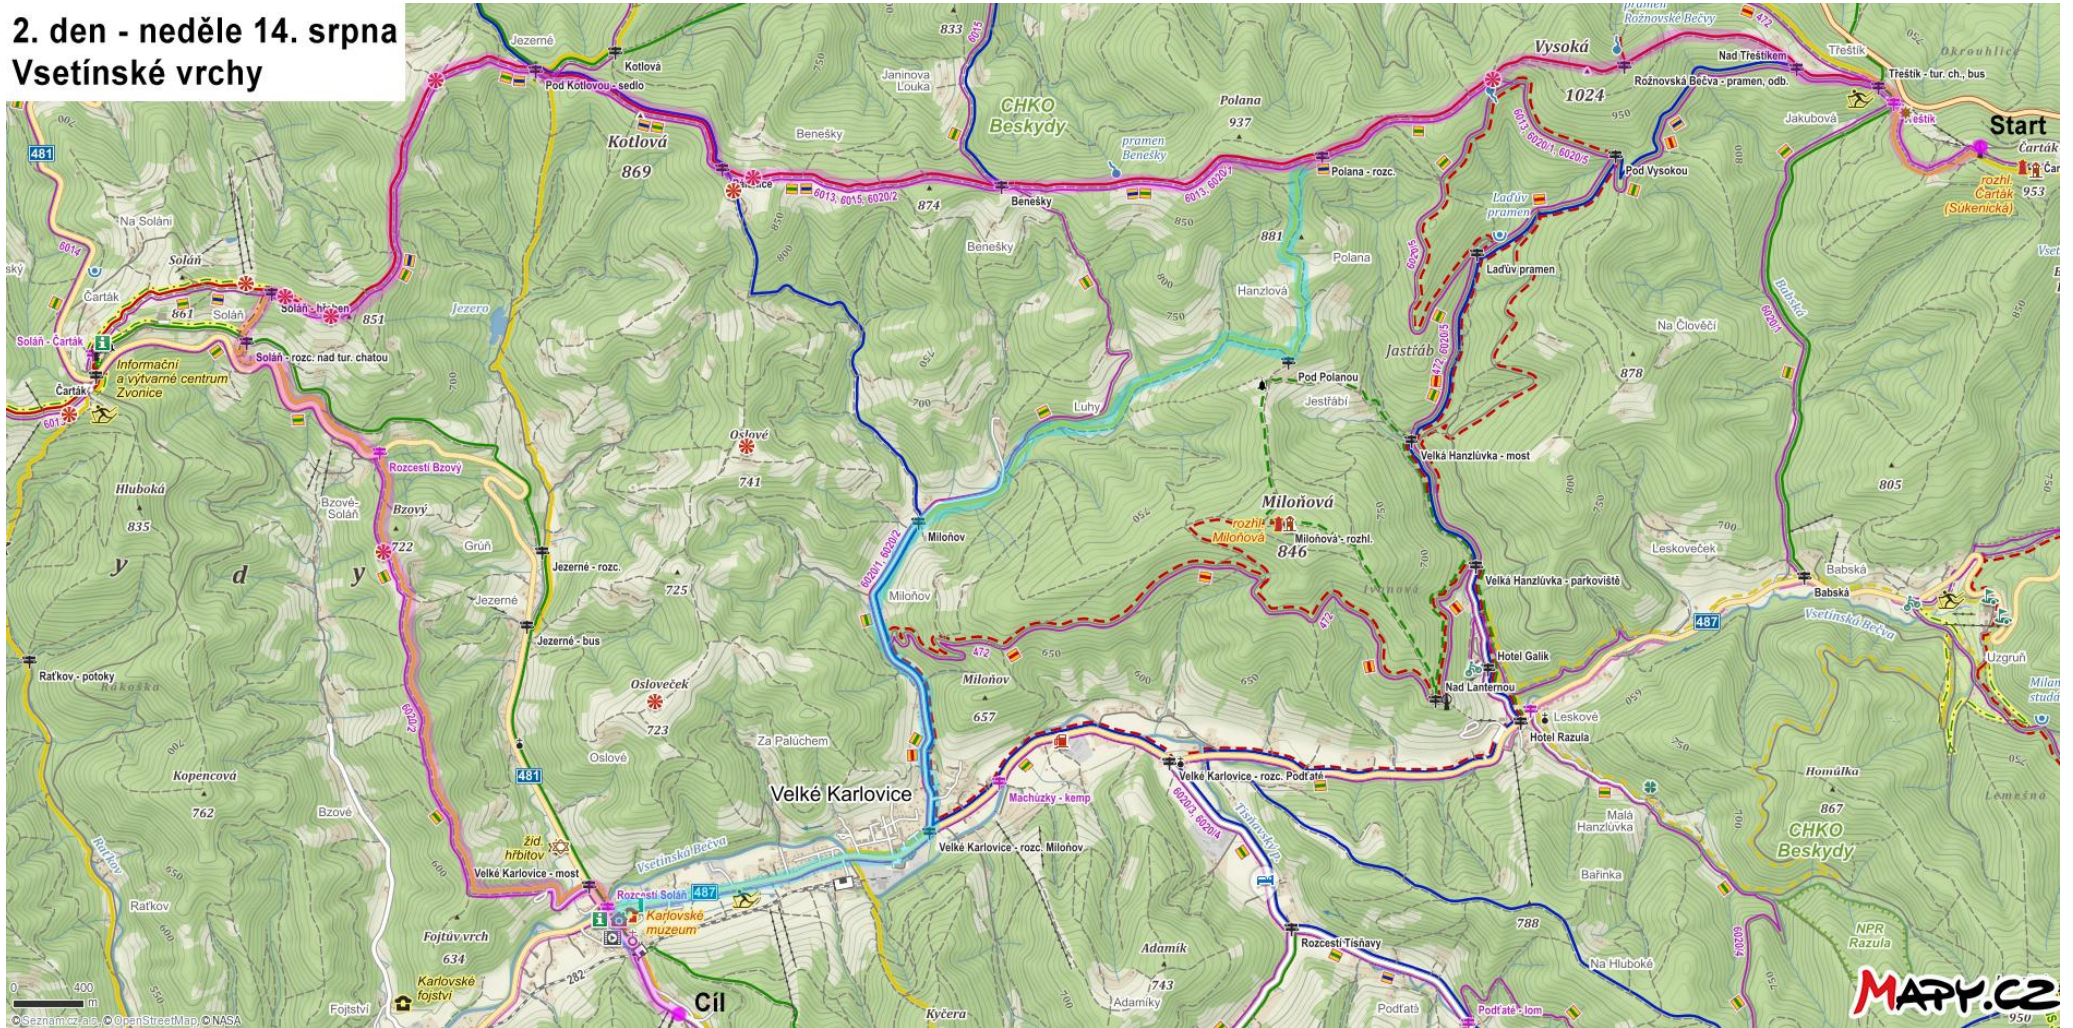

1. den - sobota 13. srpna Ondřejník

FRÝDLANT NAD OSTRAVICÍ

1. den - sobota 13. srpna

Plán města - Frýdlant nad Ostravicí

MAPY.CZ

2. den - neděle 14. srpna Vsetínské vrchy

2. den - neděle 14. srpna Plán - Velké Karlovice

3. den - pondělí - 15. srpna Čertův mlýn, Martiňák

4. den - úterý 16. srpna Zadní hory

5. den - středa 17. srpna
Lysá hora

6. den - čtvrtěk 18. srpna Javorníky - východ

7. den - pátek 19. srpna Javorníky - západ

8. den - 20. srpna Plán města - Štamberk

8. den - sobota 20. srpna Plán obce - Starý Jičín