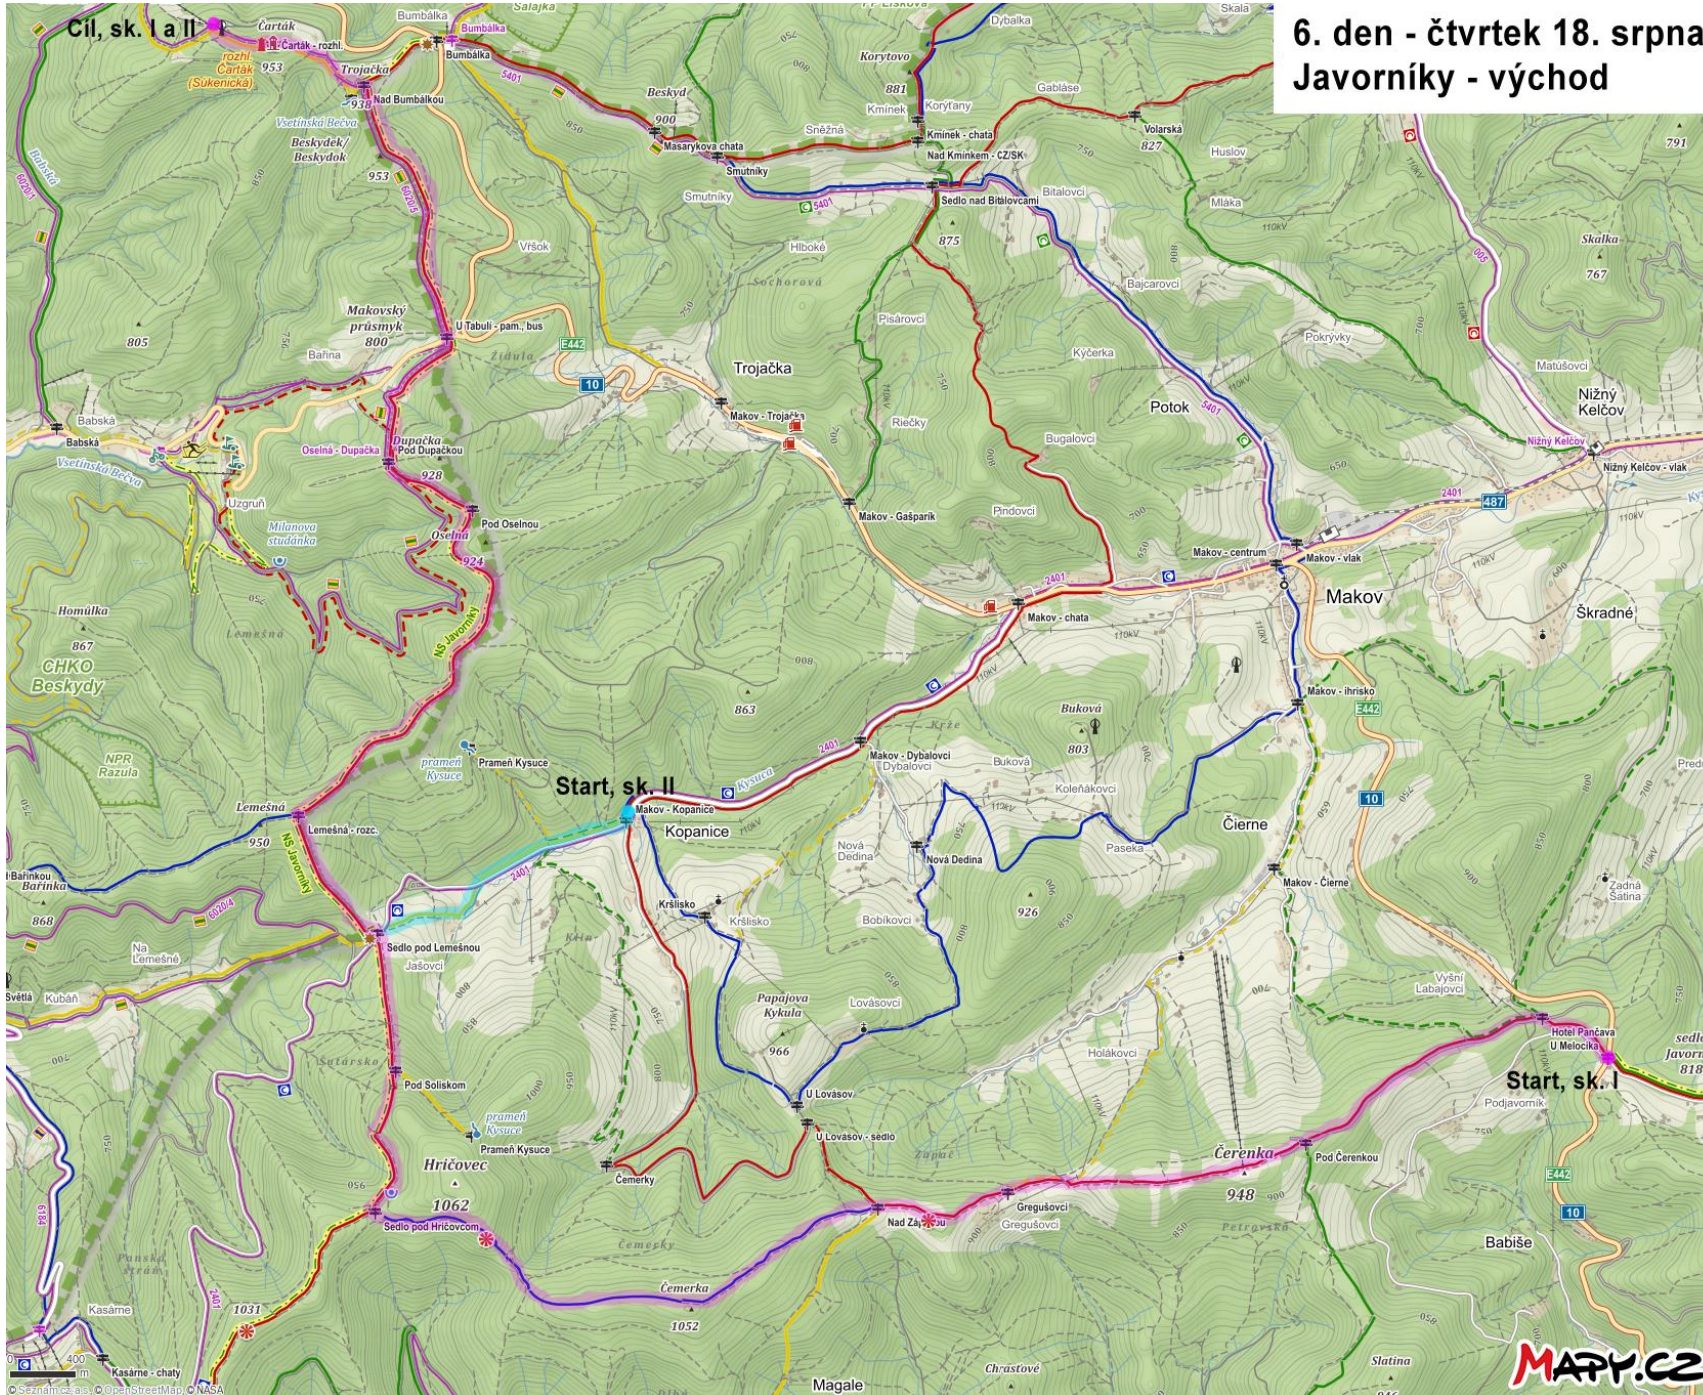

1. den - sobota 13. srpna Ondřejník

FRÝDLANT NAD OSTRAVICÍ

1. den - sobota 13. srpna

Plán města - Frýdlant nad Ostravicí

MAPY.CZ

2. den - neděle 14. srpna Vsetínské vrchy

2. den - neděle 14. srpna Plán - Velké Karlovice

3. den - pondělí - 15. srpna Čertův mlýn, Martiňák

4. den - úterý 16. srpna Zadní hory

5. den - středa 17. srpna
Lysá hora

6. den - čtvrtěk 18. srpna Javorníky - východ

7. den - pátek 19. srpna Javorníky - západ

8. den - 20. srpna Plán města - Štamberk

8. den - sobota 20. srpna Plán obce - Starý Jičín